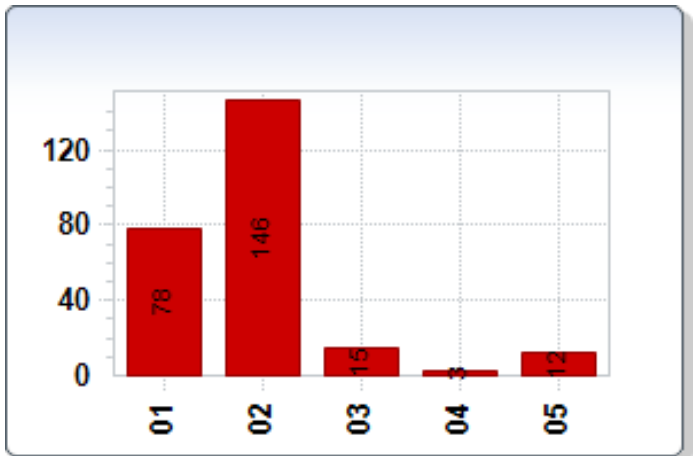

Findest du, dass eure Hausaufgaben sehr schwer sind?

01 - NEIN, NIE	78	30,12%
02 - MANCHMAL	146	56,37%
03 - JA, OFT	15	5,79%
04 - weiß nicht	3	1,16%
05 - nicht beantwortet	12	4,63%