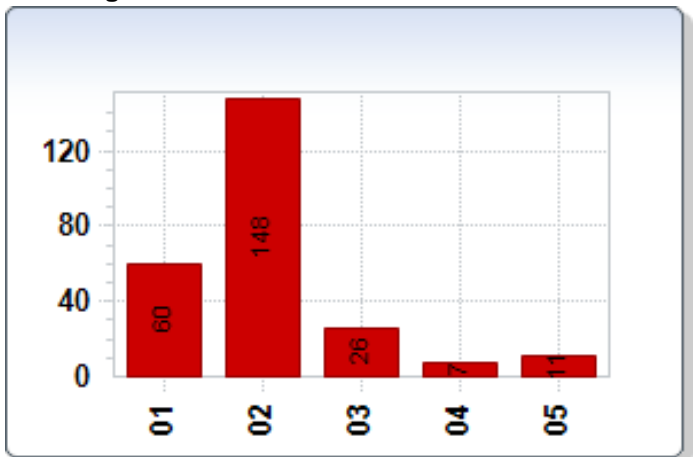

Kommt es vor, dass du um Hilfe bitten musst, damit du die Aufgaben im Unterricht verstehst?

01 - NEIN, NIE	60	23,17%
02 - MANCHMAL	148	57,14%
03 - JA, OFT	26	10,04%
04 - weiß nicht	7	2,70%
05 - nicht beantwortet	11	4,25%