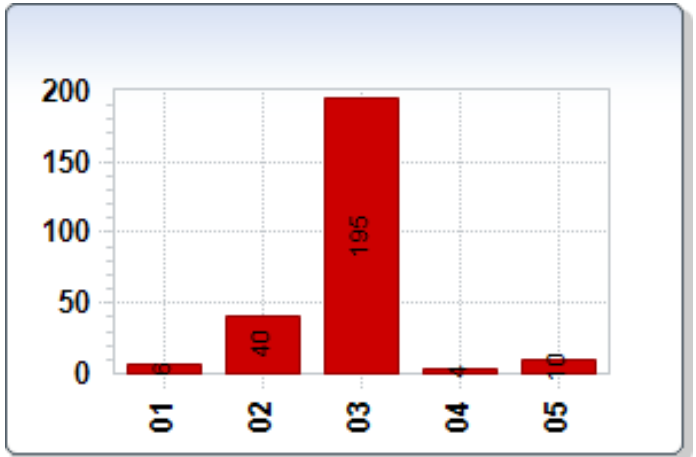

Kann deine Lehrerin / dein Lehrer schwierige Sachen gut erklären?

01 - NEIN, NIE	6	2,32%
02 - MANCHMAL	40	15,44%
03 - JA, OFT	195	75,29%
04 - weiß nicht	4	1,54%
05 - nicht beantwortet	10	3,86%