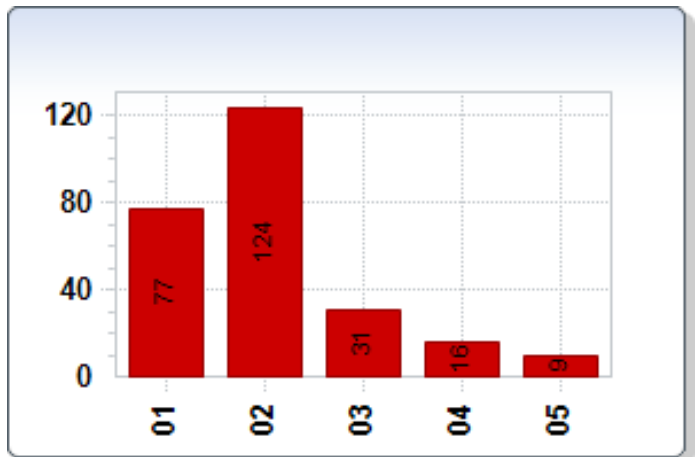

01 - NEIN, NIE	0	0,00%
02 - MANCHMAL	57	22,01%
03 - JA, OFT	180	69,50%
04 - weiß nicht	7	2,70%
05 - nicht beantwortet	11	4,25%

**Kommt es vor, dass du im Unterricht etwas machst, das mit dem Unterricht gar nichts zu tun hat?**

01 - NEIN, NIE	108	41,70%
02 - MANCHMAL	99	38,22%
03 - JA, OFT	20	7,72%
04 - weiß nicht	16	6,18%
05 - nicht beantwortet	9	3,47%

**Kommt es vor, dass du beim Arbeiten im Unterricht durch andere Schüler gestört wirst?**

01 - NEIN, NIE	44	16,99%
02 - MANCHMAL	136	52,51%
03 - JA, OFT	65	25,10%
04 - weiß nicht	4	1,54%
05 - nicht beantwortet	9	3,47%

**Kommen Kinder aus deiner Klasse am Morgen zu spät?**

01 - NEIN, NIE	77	29,73%
02 - MANCHMAL	124	47,88%
03 - JA, OFT	31	11,97%
04 - weiß nicht	16	6,18%
05 - nicht beantwortet	9	3,47%