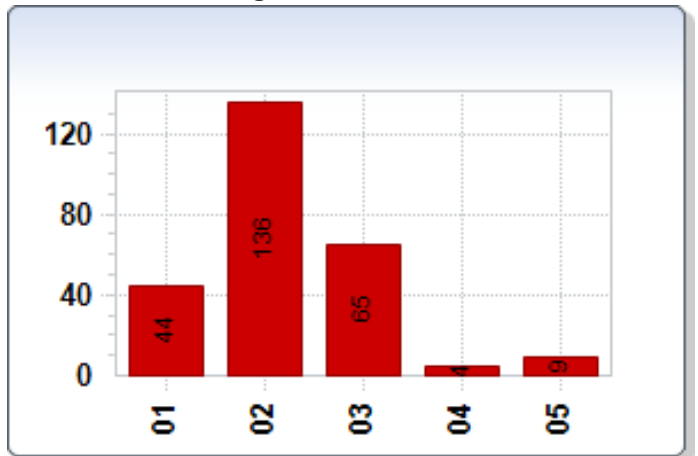

Kommt es vor, dass du beim Arbeiten im Unterricht durch andere Schüler gestört wirst?

01 - NEIN, NIE	44	16,99%
02 - MANCHMAL	136	52,51%
03 - JA, OFT	65	25,10%
04 - weiß nicht	4	1,54%
05 - nicht beantwortet	9	3,47%