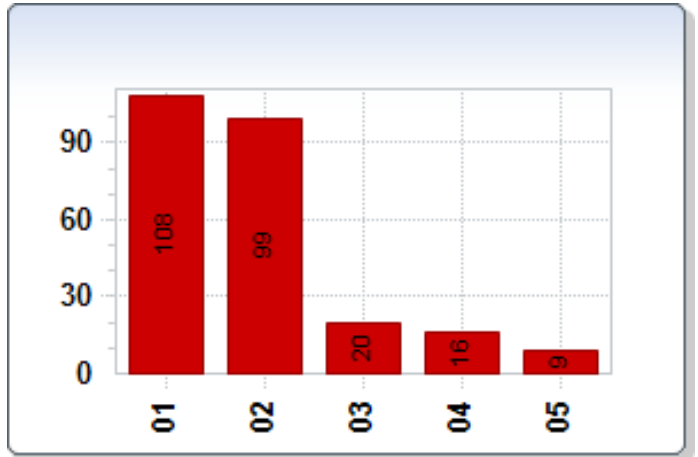

Kommt es vor, dass du im Unterricht etwas machst, das mit dem Unterricht gar nichts zu tun hat?

01 - NEIN, NIE	108	41,70%
02 - MANCHMAL	99	38,22%
03 - JA, OFT	20	7,72%
04 - weiß nicht	16	6,18%
05 - nicht beantwortet	9	3,47%