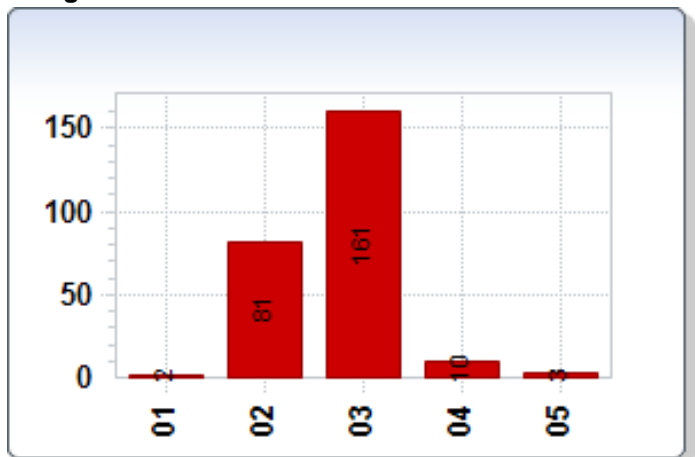

Lobt deine Lehrerin / dein Lehrer die Kinder, die sich Mühe geben?

01 - NEIN, NIE	2	0,77%
02 - MANCHMAL	81	31,27%
03 - JA, OFT	161	62,16%
04 - weiß nicht	10	3,86%
05 - nicht beantwortet	3	1,16%