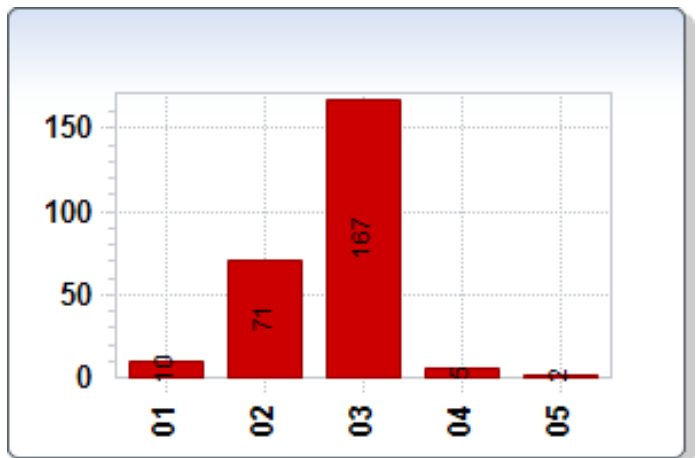

# Antwortenverteilung - Grundschülerfragebogen (bis Jgst. 4)

GS Meitingen

07.05.2014 bis 28.05.2014

Bezeichnung	Anzahl der Fragebögen
Gesamt	259

## Hilft deine Lehrerin / dein Lehrer den Kindern, die etwas nicht verstanden haben?

01 - NEIN, NIE	10	3,86%
02 - MANCHMAL	71	27,41%
03 - JA, OFT	167	64,48%
04 - weiß nicht	5	1,93%
05 - nicht beantwortet	2	0,77%